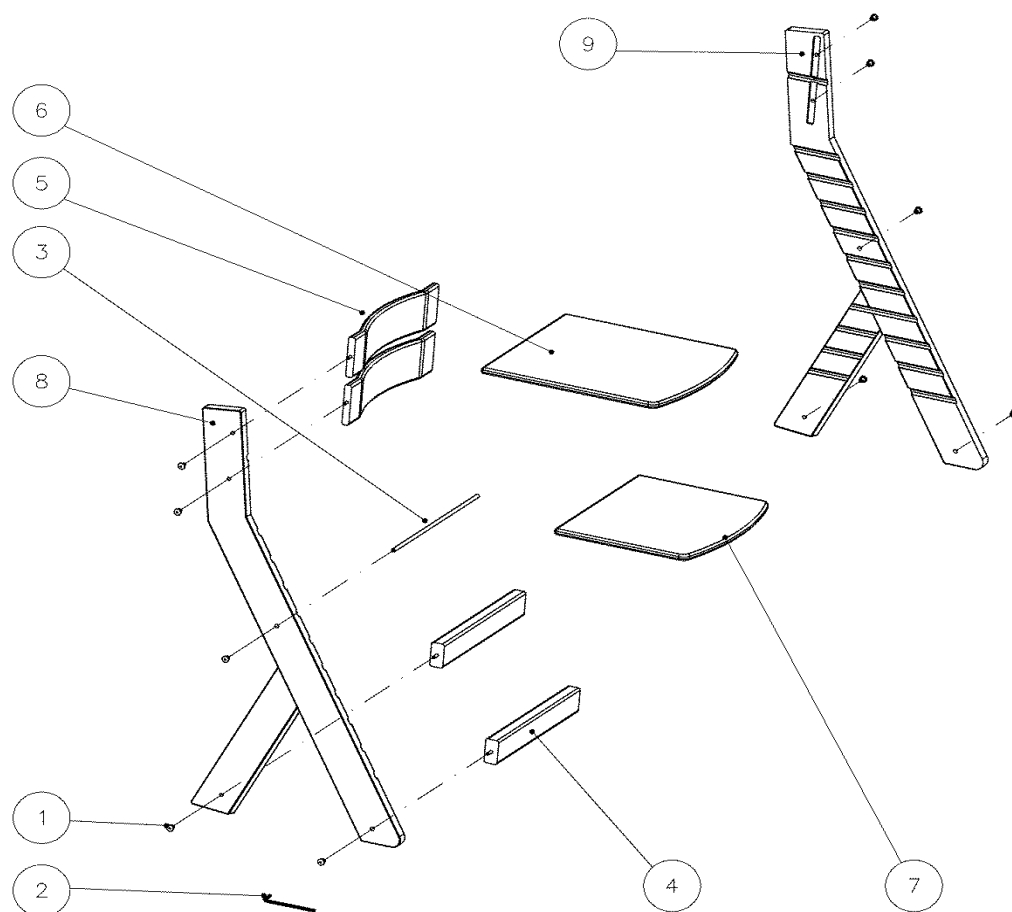

CZ Montážní návod rostoucí židle SANDY.

SLO Navodila za namestitev rastočega stola SANDY.

HU SANDY állítható tanulószék összeszerelési útmutató.

PL Instrukcja montażu krzeselka SANDY, które rośnie razem z dzieckiem.

SK Montážny návod rastúcej stoličky SANDY

Jednotlivé díly dle obrázku smontovat.

Posamezne dele sestaviti, kot je prikazano na sliki.

Az egyes részeket a képen látható módon szerelje össze.

Poszczególne elementy trzeba zmontować zgodnie z rysunkiem.

Jednotlivé diely zmontovať podľa obrázku.

POZICE	NÁZEV	KUSŮ
1	MATICE M6	10
2	KLÍČ IMBUS 4	2
3	KOVOVÝ SVORNIK M6	1
4	DŘEVĚNÝ SVORNIK	2
5	OPĚRADLO	2
6	SEDÁK	1
7	PODNOŽKA	1
8	BOČNICE PRAVÁ	1
9	BOČNICE LEVÁ	1